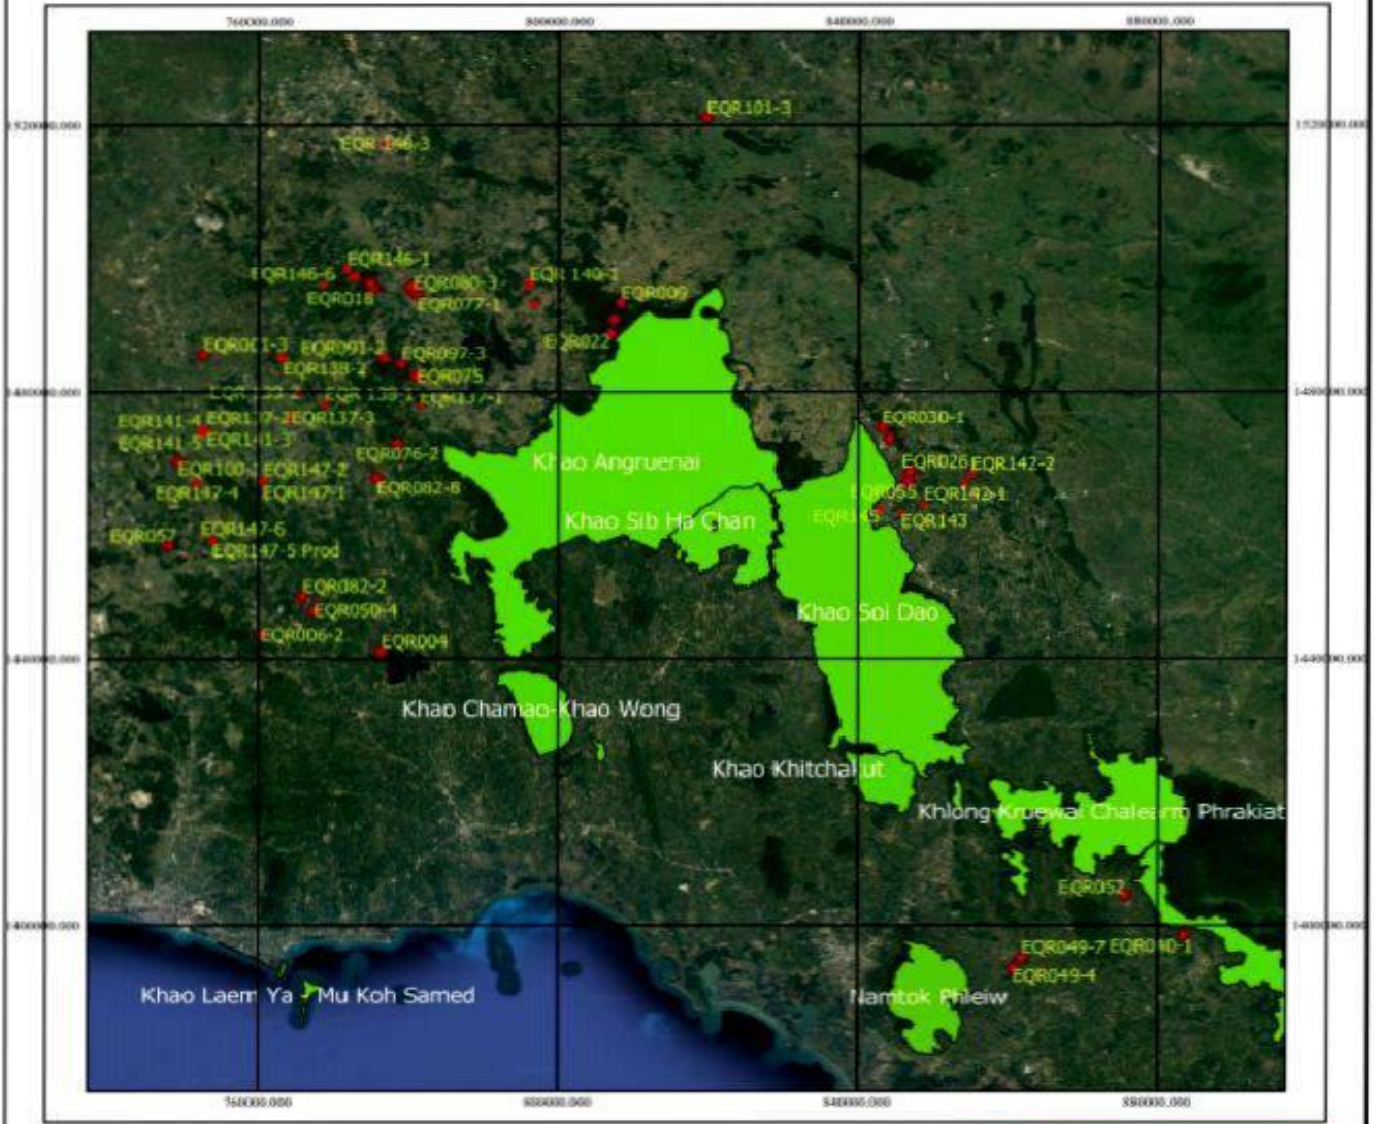

บทที่ 4

ที่ตั้งสวนป่า

4.1 ที่ตั้ง

บริษัท อี.คิว.รับเบอร์ จำกัด เริ่มก่อตั้งเมื่อปี พ.ศ.2541 ตั้งอยู่เลขที่ 140,141,142 หมู่ที่ 2 ตำบลเขาชก อำเภอหนองใหญ่ จังหวัดชลบุรี 20190 จำนวนพนักงาน ทั้งหมด 269 คน เป็นคนไทย 74 คน คนงานต่างด้าว 195 คน สามารถติดต่อได้ที่ เบอร์โทรศัพท์ 038-168555 โทรสาร 038-168559 เว็บไซต์ <https://www.thaieasterngroup.com/eqr.php> ประกอบธุรกิจเกี่ยวกับการทำการผลิตยางแท่ง STR 10, STR 20, STR CV มีกำลังการผลิตยางแท่งอยู่ที่ 72,000 ตันต่อปี ซึ่งมีกลุ่มเกษตรกรผู้ปลูกสวนยางพาราเข้าร่วมโครงการการจัดการอย่างยั่งยืน (FSC-FM) ในปัจจุบันมีจำนวนสมาชิก 112 ราย จำนวนแปลง 241 แปลง เนื้อที่ประมาณ 5,886.37 ไร่ โดยที่ดินส่วนใหญ่ของเกษตรกรสมาชิกเป็นที่ดินกรรมสิทธิ์ (โฉนดที่ดิน) และ ส.ป.ก.4-01 ข เกษตรกรมีการได้มาของที่ดินที่ถูกต้องตามขั้นตอนทางกฎหมายภายในประเทศ

ระหว่างเส้นรุ้งที่	13°04'40"
ระหว่างเส้นแวงที่	101°23'13"
พิกัด UTM 47P	758856 E
(Map datum : WGS 1984)	1446949 N

ตารางที่ 4.1 ที่ตั้งบริษัท อี.คิว.รับเบอร์ จำกัด

แผนที่แสดงสวนป่ายางพารา บริษัท อี.คิว.รับเบอร์ จำกัด
จังหวัดชลบุรี ระยอง ฉะเชิงเทรา ปราจีนบุรี จันทบุรี และสระแก้ว เนื้อที่รวม 5,886.37 ไร่